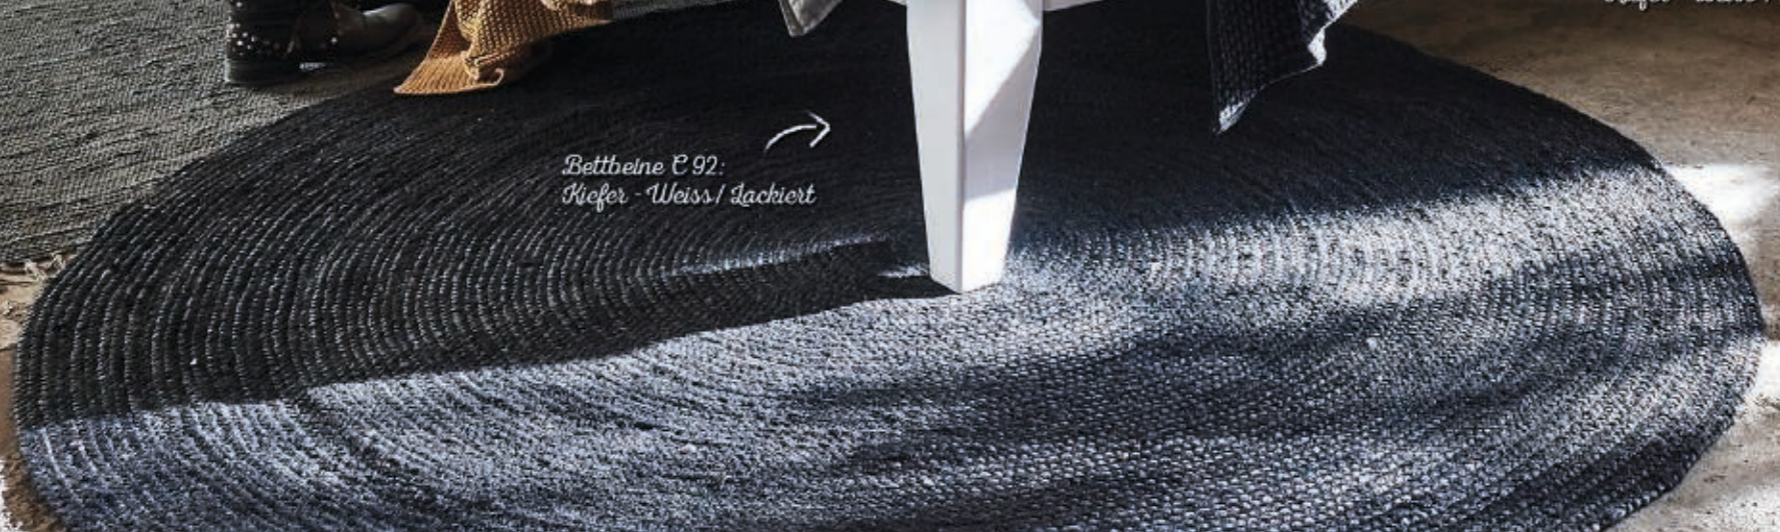

Bettrahmen:
Kiefer - Weiss / Lackiert

Nachtisch 5150:
Kiefer - Weiss / Lackiert

Bettelne C 92:
Kiefer - Weiss / Lackiert

EASY SLEEP

MIT BETTKASTEN

BETTBREITEN:

IN CM 90 100 140 160 180 200

BETTLÄNGEN: