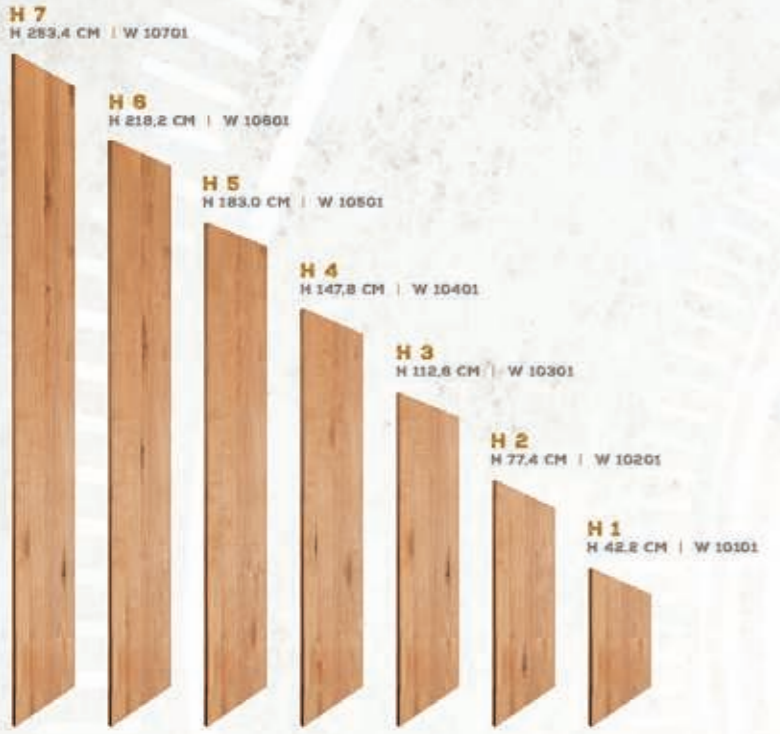

MATRATZEN LÄNGEN:

IN CM	200	220
IN CM	200	220

MATRATZEN HÖHE:

IN CM	27
IN CM	23

BETTKOPFTEILE

BOXSPRING HÖHE 27 CM: FÜR BETTBEINE UND KUFEN UNTERGESTEEL

BOXSPRING HÖHE 23 CM: REINGELEGT IM BETT

NACHTTISCH: FREISTEHEND

BOXSPRING TOPPER:

BETTBEINE UND KUFEN UNTERGESTELLE FÜR BETTRAHMEN

WALK IN

DAS BEGEHBARE KLEIDERSCHRANK-SYSTEM.

STOLLEN TIEFE 25,6 CM:

REGALBÖDEN TIEFE 41,5 CM

BODEN INKL. LEISTE (KANTE FÜR SCHUHALTER)

KÜRZUNGEN VON BÖDEN GEGEN EINEN AUFPREIS MÖGLICH.

SCHUBKASTENELEMENTE TIEFE 42 CM (PUSH TO OPEN)

KLEIDERLIFT

KLEIDERSTANGE

WALK IN
COLLECTION

WALK IN
COLLECTION

WALK IN
COLLECTION

W E L C O M E

SAT 08 AUG