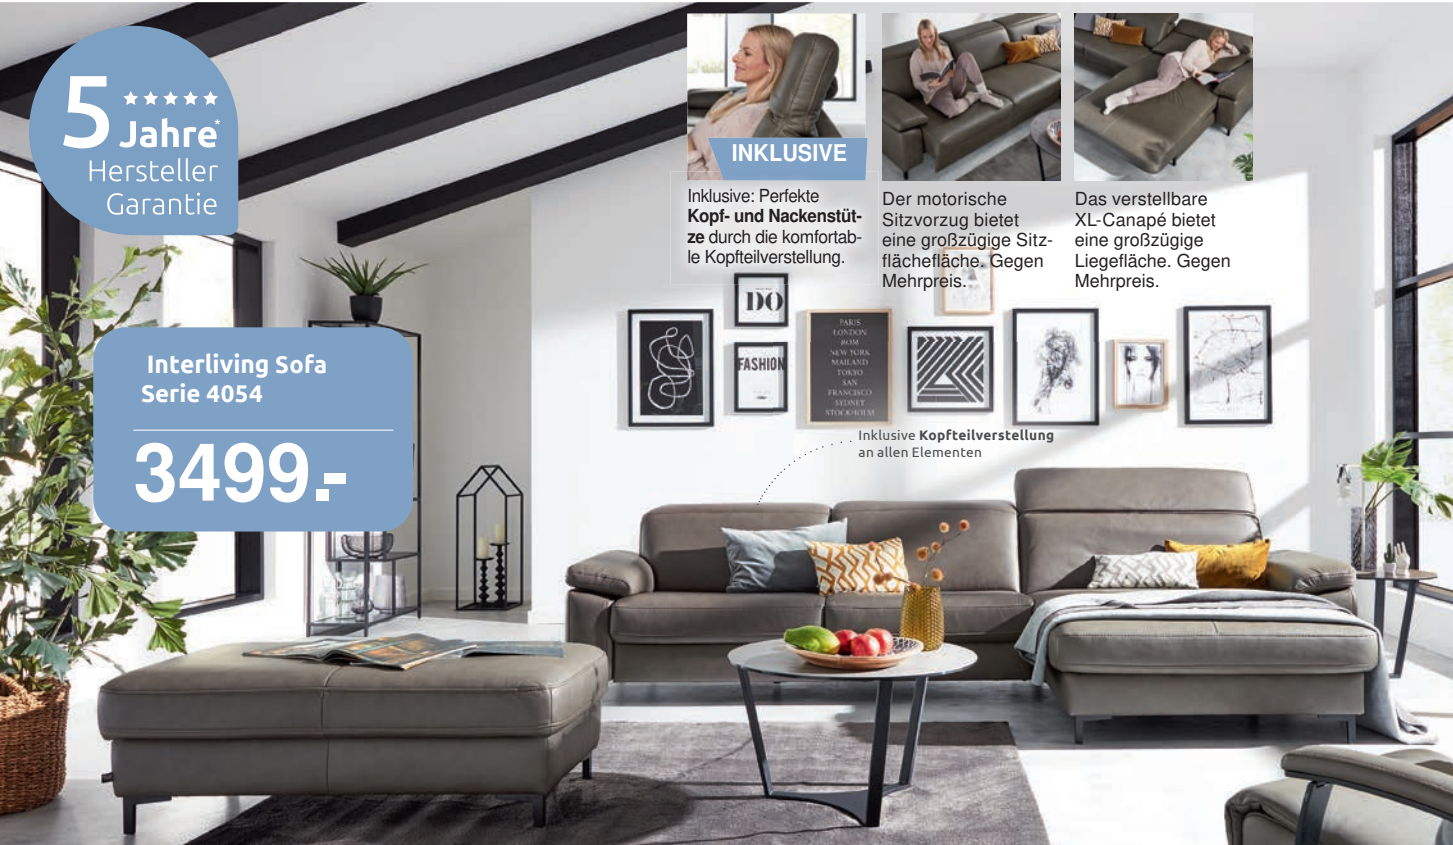

5 Jahre Hersteller Garantie

Interliving Sofa Serie 4054 3499.-

INKLUSIVE

Inklusive: Perfekte Kopf- und Nackenstütze durch die komfortable Kopfteilverstellung.

Der motorische Sitzvorschub bietet eine großzügige Sitzfläche. Gegen Mehrpreis.

Das verstellbare XL-Canapé bietet eine großzügige Liegefläche. Gegen Mehrpreis.