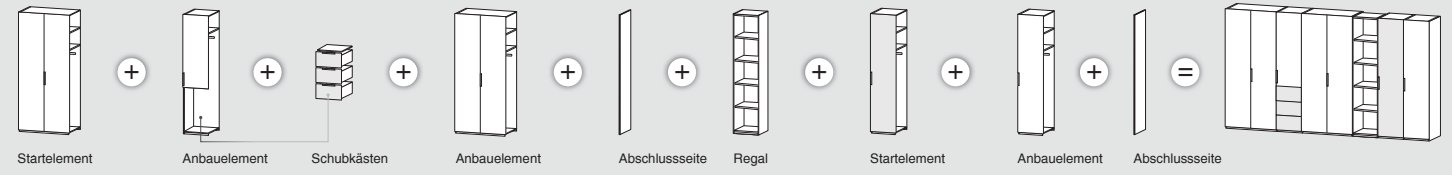

Alles Abholpreise!
Gerne liefern & montieren wir gegen geringen Mehrpreis!

DREHTÜRENSCHRÄNKE - AUSFÜHRUNGEN

Dekor, Glas, Glas matt, Spiegel, Grauspiegel und Massivholz

Drehtüren-Elemente:
Breiten 40, 50, 80, 100 cm
Höhen: 223, 236 cm

START- UND ANBAUPRINZIP (BEISPIEL)

VIANO SLIDE

SCHWEBETÜRENSCHRÄNKE - AUSFÜHRUNGEN

Dekor, Glas, Glas matt, Spiegel, Grauspiegel und Massivholz*

*nur bei VIANO SLIDE WOOD verfügbar

Schwebetüren-Einzelschränke:
Breiten 160, 180, 200, 240, 270, 300, 320, 360, 400 cm | Höhen: 223, 236 cm