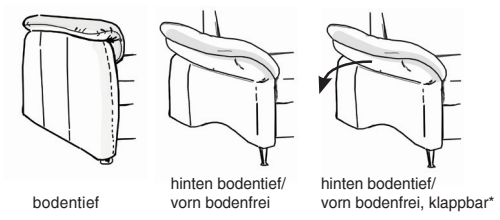

*gegen Mehrpreis

Unser Tiefpreis
1.899,-

360°
DREH-
BAR

Unser Tiefpreis
449,-

ESSTISCH,
Platte: Charakter-Eiche, Echtholzurnier
mit Facettenprofil mit Butterfly-Falteinlage 100 cm
Gestell: Design-Gestell mit facettiertem Holz-Inlay
und schwarzem Metallprofil, einseitig mit integrierten
Rollen im Tischbein
ca. 200/300x76x100 cm