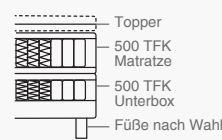

Standard Boxspringbett*
180x200 cm, Kopfteil VAG,
inkl. Kaltschaumtopper
Option gegen Aufpreis: Klettbezug One Box
Optik, Schwebeloptik beide Boxen komplett

Unser Tiefpreis
1.499,-

*Alle Kissen, Decken, Nachttische, Leuchten sowie Dekoartikel sind nicht im Preis inbegriffen.