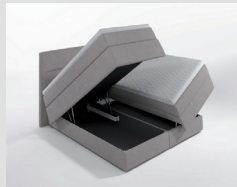

2 IN 1 WEDEMATRATZE
2 Härtegrade in einer Matratze

Wählen Sie aus 5 Härtegraden + Soft

Wahlweise zwei Stauraumfunktionen (preisgleich):

BX 11 vorne zu öffnen

BX 12 seitlich zu öffnen

auch kombinierbar

Maßbett