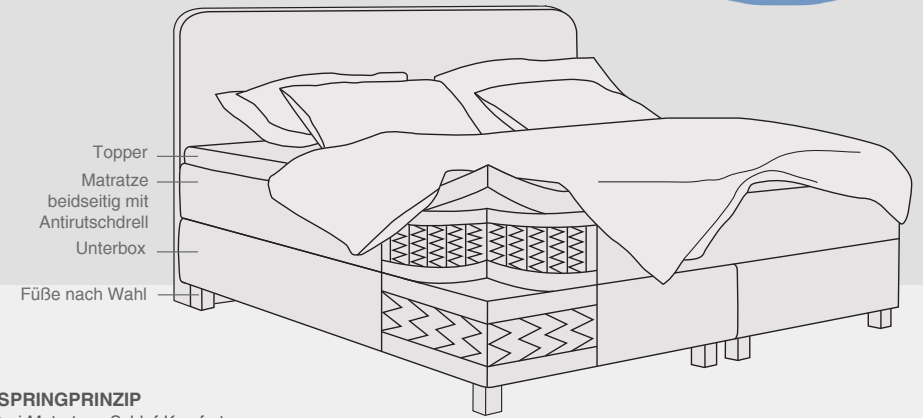

BOXSPRINGPRINZIP

Der Drei-Matratzen-Schlaf-Komfort

- Komfort Liegehöhe
- Topper (Drell abziehbar, waschbar)
- Antirutschdrell
- punktelastische Federung mit Unterbox und Matratze in Kombination

2 IN 1 WEDEMATRATZE
2 Härtegrade in einer Matratze

Wählen Sie aus 5 Härtegraden + Soft

Wahlweise zwei Stauraumfunktionen (preisgleich):

Maßbett

- Breite/Höhe/Tiefe nach Maß für alle Betten ohne Mehrpreis
- Kopfteile in Wunschhöhe, cm-genau

- auf Füßen nach Wahl, 5-23 cm Höhe oder verdeckt schwebend