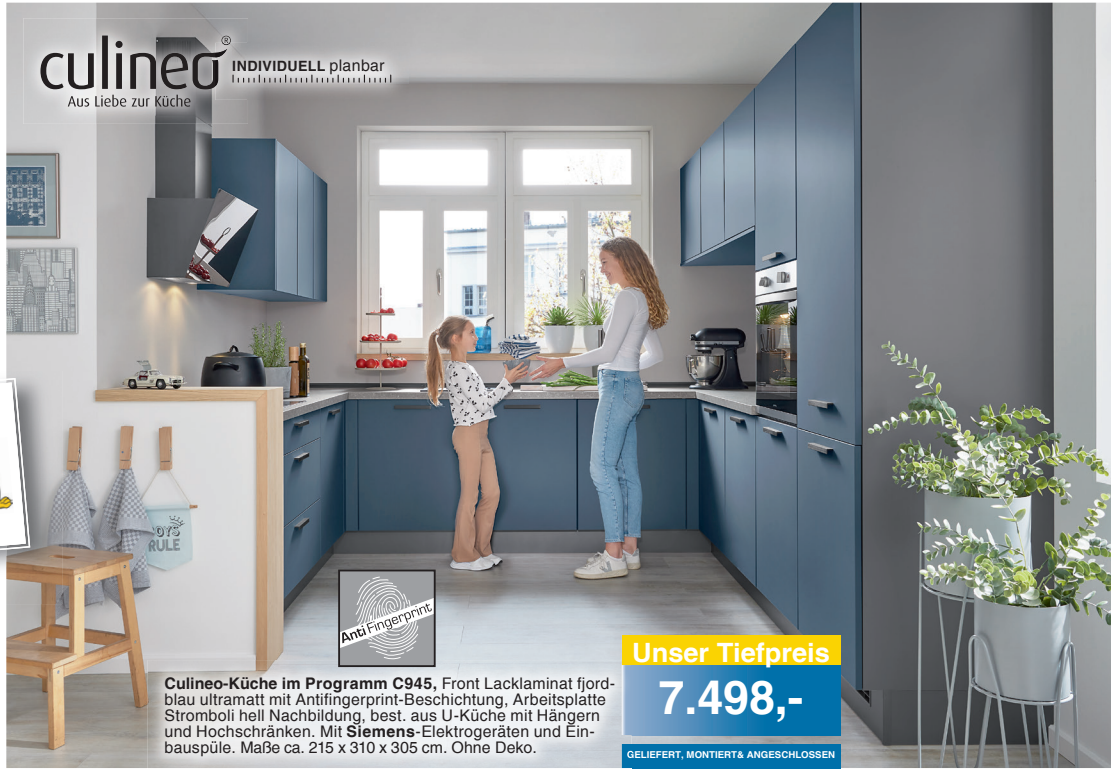

culineo® INDIVIDUELL planbar
Aus Liebe zur Küche

Unser Tiefpreis
7.498,-
GELIEFERT, MONTIERT & ANGESCHLOSSEN

Culineo-Küche im Programm C945, Front Lacklaminat fjordblau ultramatt mit Antifingerprint-Beschichtung, Arbeitsplatte Stromboli hell Nachbildung bildet eine stimmige Ergänzung zur Front.