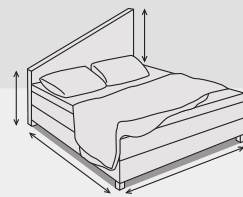

Für
Sie berate
und plane
ich gern!

BOXSPRINGPRINZIP

Der Drei-Matratzen-Schlaf-Komfort

- Komfort Liegehöhe
- Topper (Drell abziehbar, waschbar)
- Antirutschdrell
- punktelastische Federung mit Unterbox und Matratze in Kombination

2 IN 1 WEDEMATRATZE
2 Härtegrade in einer Matratze

Wählen Sie aus 5 Härtegraden + Soft

Wahlweise zwei Stauraumfunktionen (preisgleich):

BX 11 vorne zu öffnen

BX 12 seitlich zu öffnen

auch kombinierbar

Maßbett

- Breite/Höhe/Tiefe nach Maß für alle Betten ohne Mehrpreis
- Kopfteile in Wunschhöhe, cm-genau

- auf Füßen nach Wahl, 5-23 cm Höhe oder verdeckt schwebend

Alle Kopfteile nach Wahl. Preisgleich in Höhe nach Wunsch. Beispiele:

Auch als Polsterbett.

Polsterbett 600*
PG1, 180x200 cm, Kopfteil Kylie 5
ab 1.699,- mit Stauraum seittl. zu öffnen,
mit Lattenrost, mit Matratze

Premium Boxspringbett*
PG1, 180x200 cm, Kopfteil Splash Split,
inkl. Combitopper Visko/Kaltschaum
ab 1.899,-
Option gegen Aufpreis:
Schwebeloptik beide Boxen vorne